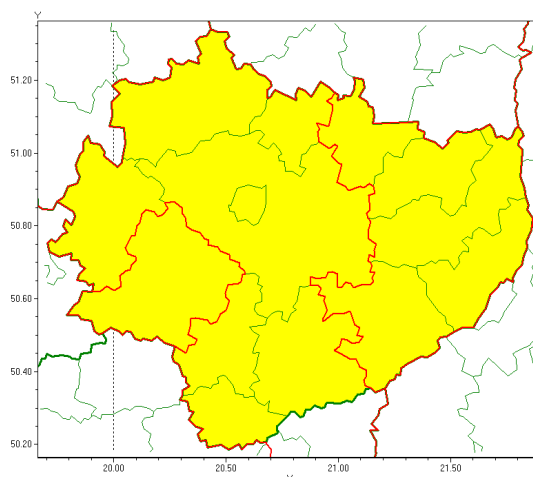

Instytut Meteorologii i Gospodarki Wodnej - Państwowy Instytut Badawczy

Biuro Prognoz Meteorologicznych w Krakowie

30-215 Kraków ul. Piotra Borowego 14

tel: 12-6398150, fax: 12-4251973

email: meteo.krakow@imgw.pl

www: www.imgw.pl

Zasięg ostrzeżenia w województwie

Burze z gradem

Ostrzeżenie meteorologiczne Nr 69

Nazwa biura	IMGW-PIB Biuro Prognoz Meteorologicznych w Krakowie
Zjawisko/stopień zagrożenia	Burze z gradem/ 1
Obszar	województwo świętokrzyskie powiat jdrzejowski
Ważność	od godz. 12:00 dnia 16.07.2021 do godz. 24:00 dnia 16.07.2021
Przebieg	Prognozowane są burze, którym miejscami będą towarzyszyć ulewne opady deszczu od 20 mm do 30 mm, lokalnie do 40 mm oraz porywy wiatru do 80 km/h. Miejscami grad.
Prawdopodobieństwo wystąpienia zjawiska(%)	80%
Uwagi	Brak.
Dyrektor synoptyk IMGW-PIB	Alina Jasek-Kamińska
Godzina i data wydania	godz. 07:47 dnia 16.07.2021
SMS	IMGW-PIB OSTRZEŻA: BURZE Z GRADEM/1 w świętokrzyskie/jdrzejowski od 12:00/16.07 do 24:00/16.07.2021 deszcz 40 mm, grad, porywy 80 km/h.