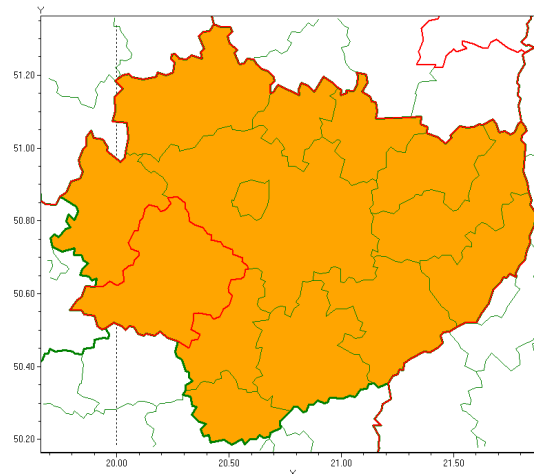

Zasięg ostrzeżenia w województwie

Burze z gradem

Ostrzeżenie meteorologiczne Nr 74

Nazwa biura	IMGW-PIB Biuro Prognoz Meteorologicznych w Krakowie
Zjawisko/stopień zagrożenia	Burze z gradem/ 2
Obszar	województwo świętokrzyskie powiat jędrzejowski
Ważność	od godz. 13:00 dnia 28.07.2021 do godz. 02:00 dnia 29.07.2021
Przebieg	Prognozowane są burze, którym miejscami będą towarzyszyć opady deszczu od 30 mm do 40 mm oraz porywy wiatru do 100 km/h. Miejscami grad.
Prawdopodobieństwo wystąpienia zjawiska(%)	80%
Uwagi	Ze względu na dynamiczną sytuację ostrzeżenie może być aktualizowane.
Dyrektor synoptyk IMGW-PIB	Izabela Guzik
Godzina i data wydania	godz. 07:29 dnia 28.07.2021
SMS	IMGW-PIB OSTRZEŻA: BURZE Z GRADEM/2 w świętokrzyskie/jędrzejowski od 13:00/28.07 do 02:00/29.07.2021 deszcz 40 mm, grad, porywy 100 km/h.