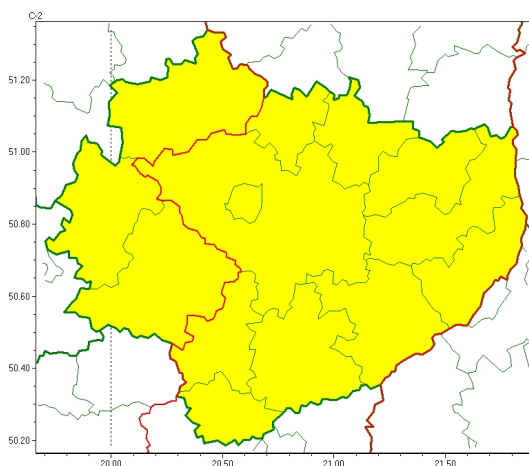

Zasięg ostrzeżeń w województwie

Opady mroźne
2022-12-19 11:50

WOJEWÓDZTWO WI TOKRZYSKIE
OSTRZE ENIAMETEOROLOGICZNE ZBIORCZO NR 194
WYKAZ OBOWIĄZUJĄCYCH CYCHOSTRZEŃ
o godz. 11:50 dnia 19.12.2022

Zjawisko/Stopień zagrożenia	Opady mroźne/1
Obszar (w nawiasie numer ostrzeżenia dla powiatu)	powiaty: j. drzejowski(112), konecki(110), włoszczowski(110)
Ważność	od godz. 20:00 dnia 19.12.2022 do godz. 07:00 dnia 20.12.2022
Prawdopodobieństwo	80%
Przebieg	Prognozowane są słabe opady mroźnego deszczu powodujące gołoled.
SMS	IMGW-PIB OSTRZEGA: MROŹNE OPADY/1 w świętokrzyskie (3 powiaty) od 20:00/19.12 do 07:00/20.12.2022 mroźne opady, drogi liskie. Dotyczy powiatów: j. drzejowski, konecki i włoszczowski.
RSO	Woj. w świętokrzyskie (3 powiaty), IMGW-PIB wydał ostrzeżenie pierwszego stopnia o opadach mroźnych
Uwagi	Brak.
Zjawisko/Stopień zagrożenia	Opady mroźne/1
Obszar (w nawiasie numer ostrzeżenia dla powiatu)	powiaty: buski(113), kazimierski(114), Kielce(118), kielecki(118), opatowski(117), ostrowiecki(116), pińczowski(113), sandomierski(118), skarżyski(112), starachowicki(114), staszowski(113)
Ważność	od godz. 22:00 dnia 19.12.2022 do godz. 09:00 dnia 20.12.2022
Prawdopodobieństwo	80%
Przebieg	Prognozowane są słabe opady mroźnego deszczu powodujące gołoled.